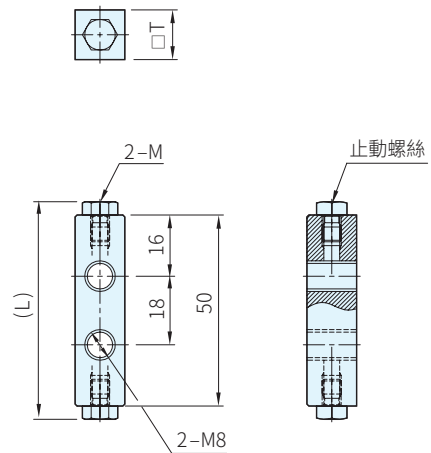

本體		止動螺絲	
材質	處理	WAT-SBBW	WAT-SBDW
S45C	鍍鉻	WAT-SBRN	WAT-SBFN
		5M	5M
		8M	8M

WAT-SBBW

WAT-SBDW

品號	(L)	□T	M	止動螺絲	庫存
WAT-SBBW-01	58	13	M5	WAT-SBRN5M	△
WAT-SBBW-02	61	16	M8	WAT-SBRN8M	△

品號	(L)	□T	M	止動螺絲	庫存
WAT-SBDW-01	57	13	M5	WAT-SBFN5M	△
WAT-SBDW-02	60	16	M8	WAT-SBFN8M	△

Ps. 備註

· 使用在線軌的防脫落和位置定位

Wa. 注意

· 以上產品是本公司自訂規格；記載之對應廠商產品，請貴客戶自行確認

訂貨： 交期： 天

WAT-SBBW-01