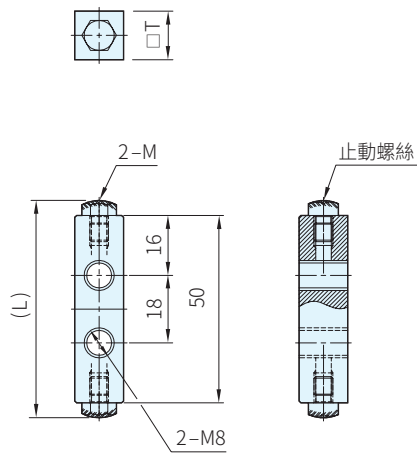

本體		止動螺絲	
材質	處理	WAT-SBBW	WAT-SBDW
S45C	鍍鉻	WAT-SBRN	WAT-SBFN
		5M	5M
		8M	8M

WAT-SBBW

WAT-SBDW

品號	(L)	□T	M	止動螺絲	庫存
WAT-SBBW-01	58	13	M5	WAT-SBRN5M	△
WAT-SBBW-02	61	16	M8	WAT-SBRN8M	△

品號	(L)	□T	M	止動螺絲	庫存
WAT-SBDW-01	57	13	M5	WAT-SBFN5M	△
WAT-SBDW-02	60	16	M8	WAT-SBFN8M	△

Ps. 備註

· 使用在線軌的防脫落和位置定位

Wa. 注意

· 以上產品是本公司自訂規格；記載之對應廠商產品，請貴客戶自行確認

訂貨： 交期： 天

WAT-SBBW-01